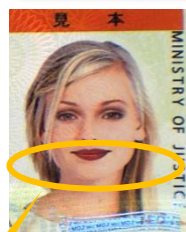

絵柄がグリーン色に変化

カードを上下方向に傾けると、「MOJ」の文字の周囲の絵柄がピンクからグリーンに変化します。

左端がピンク色に変化

カードを上下方向に傾けると、色がグリーンからピンクに変化します。

ホログラムが3D的動き

カードを左右に傾けると、「MOJ」のホログラムが3D的に左右に動きます。

文字の白黒が反転

銀色のホログラムは、見る角度を90°変えると、文字の白黒が反転します。