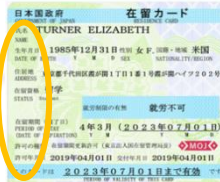

左端がピンク色に変化

カードを上下方向に傾けると、色がグリーンからピンクに変化します。