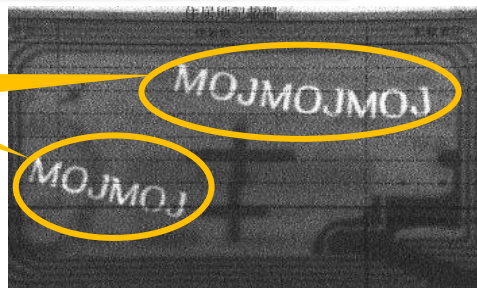

カードの透かし文字

暗い場所で、カードおもて面側から強い光を直に当てて透かして見ると、右図のような「MOJMOJ」の透かし文字が見えます。

在留カード・特別永住者証明書が偽変造されていないかについて確認できます

WEBサイトを通じて在留カード等の失効番号が確認できます

出入国在留管理庁のWEBサイト「在留カード等番号失効情報照会」では、在留カード等の番号などの必要事項を入力すると、入力されたカード番号が失効していないかを確認することができます。

<https://lapse-immi.moj.go.jp/>

在留カード等の仕様書を公開しています

出入国在留管理庁のWEBサイトにおいて、在留カード等の仕様書を公開しています。

在留カード等のICチップに記録されている情報を読み取るための製品が開発・市販されており、これらを使用して読み取った画像と券面を比較することで、真正な在留カードか否かを確認することができます。

<http://www.immi-moj.go.jp/news-list/120424_01.html>